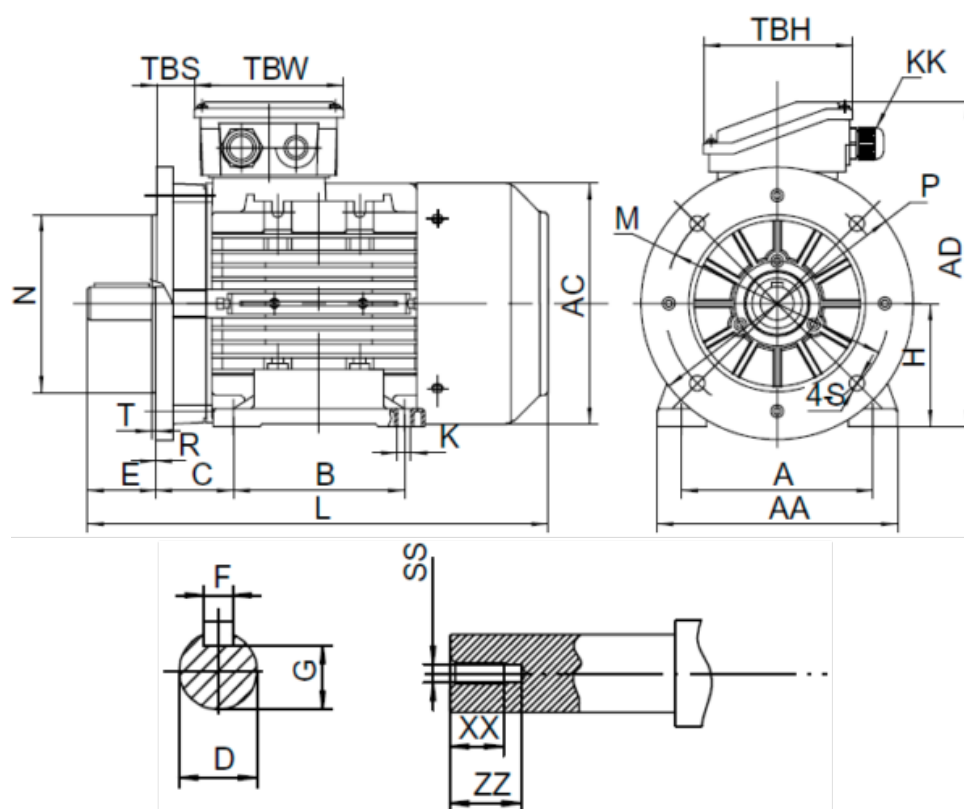

Varenummer: 2518022002270140

Beskrivelse: Kleedrive T3A 160L2 22.0kw 2800 o/min UL/CSA
3x230/400V 50 HZ IP55 B35 Eff=82,7%

Mål

A = 254	F = 12	TBW = 148
AA = 314	G = 37	XX = 36
AC = Ø314	H = 160	ZZ = 45
AD = 391	HD = 231	
B = 254	L = 660	
C = 108	SS = M16	
D = Ø42	TBH = 148	
E = 110	TBS = 64	